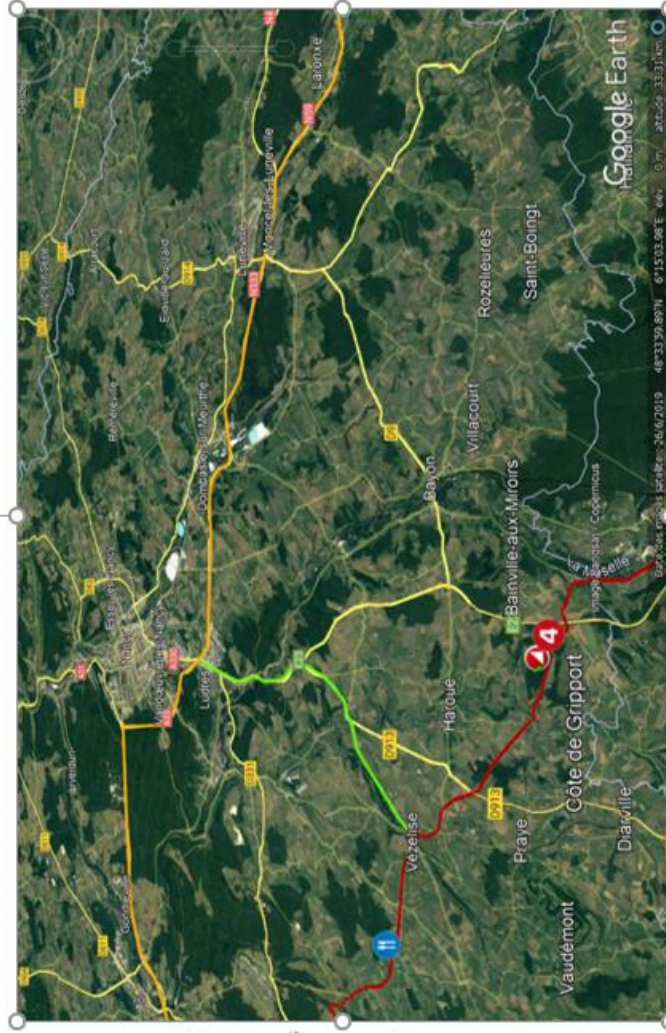

ETAPE 5 : Hors Course assistants > Arrivée
Stage 5 : Off-Race assistant > Arrivée

Ravitaillement **Goviller** :

14:01/14:08/14:15

partir jusqu'à Vézelize, puis D5 jusqu'à Ceintrey, D913 en direction de N57 Flavigny sur Moselle, puis A33 (insertion sur le Hors Course), N333/N4 et N59 insertion parcours à 3km de l'arrivée

Temps : 1h12

go to Vézelize, then D5 to Ceintrey, D913 in the direction of N57 Flavigny sur Moselle, then A33 (insertion on the Off-Race), N333/N4 and N59 insertion route 3km from the finish

Time: 1h12

Arrivée étape : 16h25

Arrival stage :

Google Earth

6°15'03.08"E 48°15'39.88"N 48°15'39.88"N 6°15'03.08"E 0.0m alt: 54.3331km